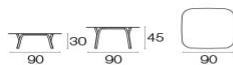

Descrizione

Codice: **9055**
Tipologia: **Bassi**
Collezione: **Angel**

Carico statico: 100 Kg
Forma: Quadrati

Dati Tecnici

Larghezza: **90 cm**
Profondità: **90 cm**
Altezza: **30-45 cm**
Peso: **14.0 Kg**
Carico statico: **100 Kg**

Imballo

Colli: **1**
Pezzi per confezione: **1**
Dimensioni: **94x23x94 cm**
Volume: **0.203 mc**

Sacco di polietilene, scatola di cartone e cassa di legno.

Angel / Tavolo basso
Design / Angeletti-Ruzza

Colori