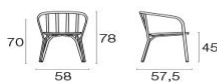

### Descrizione

Codice: **9042**

Tipologia: **Poltroncine**

Collezione: **Angel**

Carico statico: 200 Kg

Cover: Si

Cover tipo: FC/1210

Materiale cuscino: Tessuto

Basic|Tessuto Standard|Tessuto

Premium

Altezza seduta: 45 cm

### Dati Tecnici

Larghezza: **58 cm**

Profondità: **57.5 cm**

Altezza: **78 cm**

Peso: **5.40 Kg**

Carico statico: **200 Kg**

### Imballo

Colli: **1**

Pezzi per confezione: **2**

Dimensioni: **92x62x65 cm**

Volume: **0.370 mc**

Sacco di polietilene e scatola di cartone.

Angel / Poltroncina  
Design / Angeletti-Ruzza