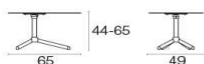

Descrizione

Codice: **726**
Tipologia: **Alti**
Collezione: **Terramare**

Carico statico: 100 Kg

Dati Tecnici

Larghezza: **65 cm**
Profondità: **49 cm**
Altezza: **44-65 cm**
Peso: **4.9 Kg**
Carico statico: **100 Kg**

Imballo

Colli: **1**
Pezzi per confezione: **1**
Dimensioni: **70x49x43 cm**
Volume: **0.147 mc**

Sacco di polietilene e scatola di cartone.

Terramare / Tavolo Smart
Design / Chiaramonte / Marin

Colori

23

Bianco Opaco