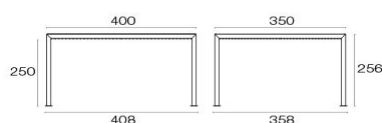

### Dati Tecnici

Larghezza: **408 cm**

Profondità: **358 cm**

Altezza: **256 cm**

Peso: **260.5 Kg**

Carico statico:

### Imballo

Colli: **1**

Pezzi per confezione: **1**

Dimensioni: **425x358x256 cm**

Volume: **1.910 mc**

Nuvola / Pergola 3,5x4  
Design /