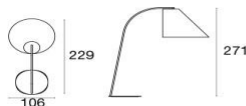

Descrizione

Codice: **2004A+2004B+2004D+2005**
Tipologia: **Lampade**
Collezione: **Cone**

Test: IP55

Dati Tecnici

Larghezza: **106 cm**
Profondità: **229 cm**
Altezza: **271 cm**
Peso: **77.0**
Carico statico:

Imballo

Colli: **4**
Pezzi per confezione: **1**
Dimensioni: **210x25x27 cm - 154x48x44 cm - 110x110x92 cm + 105x105x30 cm**
Volume: **1.910 mc**
Sacco di polietilene, scatola di cartone e cassa di legno.