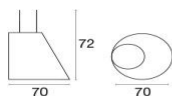

### Dati Tecnici

Larghezza: **70 cm**  
Profondità: **70 cm**  
Altezza: **72 cm**  
Peso: **5.4 Kg**  
Carico statico:

### Imballo

Colli: **1**  
Pezzi per confezione: **1**  
Dimensioni: **75x75x77 cm**  
Volume: **0.433 mc**

Sacco di polietilene e scatola di cartone.

Cone / Lampada a sospensione  
Design / Chiaramonte / Marin