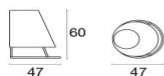

Descrizione

Codice: **2002+DC/2002**

Tipologia: **Lampade**

Collezione: **Cone**

Test: IP44

Dati Tecnici

Larghezza: **47 cm**

Profondità: **47 cm**

Altezza: **60 cm**

Peso: **2.1 Kg**

Carico statico:

Imballo

Colli: **1**

Pezzi per confezione: **1**

Dimensioni: **51x51x65 cm**

Volume: **0.170 mc**