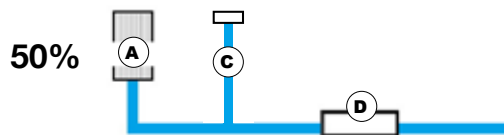

Confronto

Filtrazione spa normale

- Ⓐ Filtro
- Ⓑ Valvola (si apre solo per sicurezza)
- Ⓒ Aspirazione
- Ⓓ Pompa di filtrazione normale
- Ⓔ Pompa di filtrazione dedicata Passion

Filtrazione Perfect Water di Passion Spas