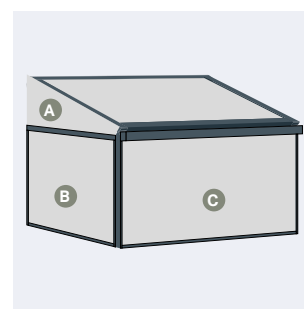

Balza motorizzata

Balza motorizzata verticale frontale allungabile fino a 1m (Soltis 86/92). Il motore funziona con una batteria che si carica tramite un piccolo pannello solare.

Tende verticali laterali

Opzione per una maggiore privacy, è possibile chiudere completamente i lati della B128lato con un triangolo laterale fisso e una tenda verticale ZIP.

Piede regolabile

Opzionale: altezza regolabile del palo.

- **A** Per una privacy ancor maggiore, potete chiudere del tutto il modello B128 P di lato con un telo laterale fisso.
- **B** Schermo ZIP (scarto massimo B128 P ≤ 4m).
- **C** B1100/B1350 (Solar) opzionale come schermo sul lato anteriore.