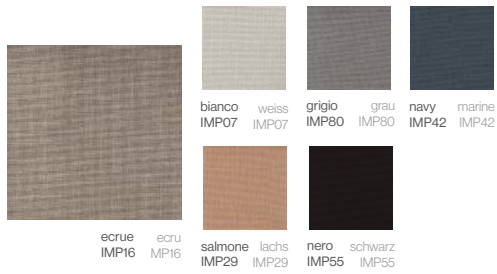

Bianco
Weiss

Crema
Creme

Grigio
Grau

Cioccolato
Schokolade

Oliva
Olive

Nero
Schwarz

Bronzo
Bronze

Salmone
Lachs

Blue marino
Marine blau

Miele
Honig

Viola
Violet

Marrone
Braun

Cielo
Himmel

Oro
Gold

CREVIN DOLCE

55%PP 38%PES 5%PU / Impermeabile

CREVIN DOLCE

55%PP 38%PES 5%PU / Wasserdicht

CREVIN VITA

55%PP 38%PES 5%PU / Impermeabile

CREVIN VITA

55%PP 38%PES 5%PU / Wasserdicht

AGORA PANAMA

100% Acrilico / Idrorepellente