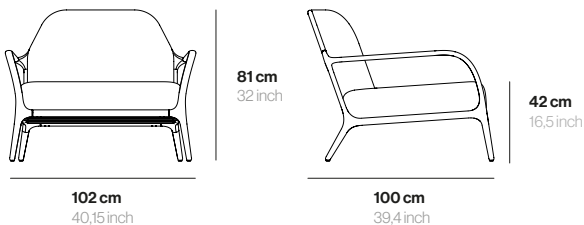

Dati tecnici Technische daten

MATERIALE	Alluminio	MATERIAL	Aluminium
PESO	29 Kg	GEWICHT	64 lbs
U. PER SCATOLA	1	EINHEIT PRO BOX	1

Finiture Ausführungen

LACCATO LACKIERT
Alluminio laccato Aluminium lackiert