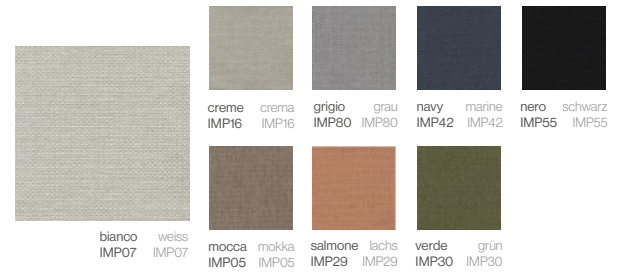

Bianco
Weiss

Crema
Creme

Grigio
Grau

Cioccolato
Schokolade

Oliva
Olive

Nero
Schwarz

Bronzo
Bronze

Salmone
Lachs

Blue marino
Marine blau

Miele
Honig

Viola
Violet

Marrone
Braun

Cielo
Himmel

Oro
Gold

CREVIN DOLCE

55%PP 38%PES 5%PU / Impermeabile

CREVIN DOLCE

55%PP 38%PES 5%PU / Wasserdicht

CREVIN VITA

55%PP 38%PES 5%PU / Impermeabile

CREVIN VITA

55%PP 38%PES 5%PU / Wasserdicht

AGORA PANAMA

100% Acrilico / Idrorepellente