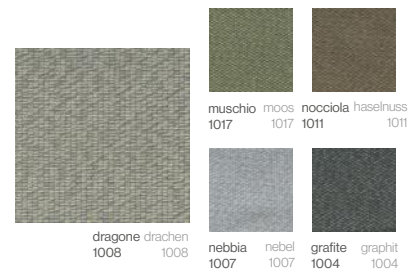

Blue marino
Marine blau

Miele
Honig

Viola
Violet

Marrone
Braun

Cielo
Himmel

Oro
Gold

CREVIN DOLCE

55%PP 38%PES 5%PU / Impermeabile

CREVIN DOLCE

55%PP 38%PES 5%PU / Wasserdicht

CREVIN VITA

55%PP 38%PES 5%PU / Impermeabile

CREVIN VITA

55%PP 38%PES 5%PU / Wasserdicht

AGORA PANAMA

100% Acrilico / Idrorepellente

AGORA PANAMA

100% Acryl / Wasserabweisend

AGORA BRUMA

100% Acrilico / Idrorepellente

AGORA BRUMA

100% Acryl / Wasserabweisend

BLISS ASGARD

100% Acrilico / Impermeabile

BLISS ASGARD

100% Acryl / Wasserdicht

BLISS TALES

100% Acrilico / Impermeabile

BLISS TALES

100% Acryl / Wasserdicht