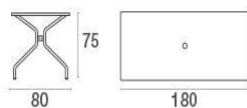

Cambi / Tavolo rettangolare 180x80
Design / Aldo Ciabatti

Test
EN581-3

Confortevole e con un design essenziale, Cambi è un set di tavoli che si inserisce naturalmente nei più diversi contesti. Il piano del tavolo con dimensioni da 60 x 60 cm fino a 120 centimetri di diametro è fatto dalla inconfondibile lamiera stirata EMU.

Descrizione

Codice: **810**
Tipologia: **Fissi**
Collezione: **Cambi**

Carico statico: 100 Kg
Test: EN581-3
Forma: Rettangolari

Dati Tecnici

Larghezza: **180 cm**
Profondità: **80 cm**
Altezza: **75 cm**
Peso: **25.40 Kg**
Carico statico: **100 Kg**

Imballo

Colli: **1**
Pezzi per confezione: **1**
Dimensioni: **183x9x86 cm**
Volume: **0.142 mc**

Sacco di polietilene e scatola di cartone.

Cambi / Tavolo rettangolare 180x80
Design / Aldo Ciabatti

Test
EN581-3