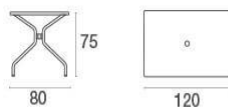

Cambi / Tavolo rettangolare 120x80 Design / Aldo Ciabatti

Confortevole e con un design essenziale, Cambi è un set di tavoli che si inserisce naturalmente nei più diversi contesti. Il piano del tavolo con dimensioni da 60 x 60 cm fino a 120 centimetri di diametro è fatto dalla inconfondibile lamiera stirata EMU.

Descrizione

Codice: **807**

Tipologia: **Fissi**

Collezione: **Cambi**

Carico statico: 100 Kg

Forma: Rettangolari

Dati Tecnici

Larghezza: **120 cm**

Profondità: **80 cm**

Altezza: **75 cm**

Peso: **18.30 Kg**

Carico statico: **100 Kg**

Imballo

Colli: **1**

Pezzi per confezione: **1**

Dimensioni: **123x9x86 cm**

Volume: **0.095 mc**

Sacco di polietilene e scatola di cartone.

Cambi / Tavolo rettangolare 120x80
Design / Aldo Ciabatti

Colori

Ferro Antico

Bianco Opaco

Nero

Grigio/Verde