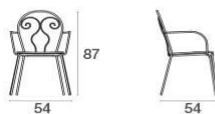

Descrizione

Codice: **931**
Tipologia: **Poltroncine**
Collezione: **Caprera**

Impilabile: 8
Carico statico: 100 Kg
Test: EN581-1 / EN581-2

Dati Tecnici

Larghezza: **54 cm**
Profondità: **54 cm**
Altezza: **87 cm**
Peso: **6.6 Kg**
Carico statico: **100 Kg**
Cuscino per la seduta:

Imballo

Colli: **1**
Pezzi per confezione: **4**
Dimensioni: **104x68x59 cm**
Volume: **0.417 mc**

Sacco di polietilene e scatola di cartone.

Colori

Azzurro Marina

Bianco Opaco

Marrone d'India

Blu