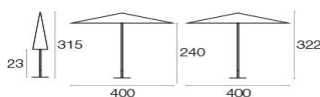

## Descrizione

Codice: **786+932+936**  
Tipologia: **Palo centrale**  
Collezione: **Signoria**

Palo: Ø5.8 cm  
Cover: Sì  
Cover tipo: FC/982  
Test: UPF Rating 50+

## Dati Tecnici

Larghezza: **400 cm**  
Profondità: **400 cm**  
Altezza: **322 cm**  
Peso: **46.0 Kg**  
Carico statico:

## Imballo

Colli: **2**  
Pezzi per confezione: **1**  
Dimensioni: **27x27x331 cm -**  
**68x10x68 cm**  
Volume: **0.288 mc**

Sacco di polietilene e scatola di cartone.

Signoria / Ombrellone 4x4  
Design /