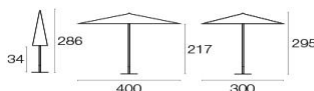

## Descrizione

Codice: **785+933+934+936**

Tipologia: **Palo centrale**

Collezione: **Signoria**

Palo: Ø5.8 cm

Cover: Sì

Cover tipo: FC/982

Test: UPF Rating 50+

## Dati Tecnici

Larghezza: **400 cm**

Profondità: **300 cm**

Altezza: **295 cm**

Peso: **44.0 Kg**

Carico statico:

## Imballo

Colli: **2**

Pezzi per confezione: **1**

Dimensioni: **27x27x308 cm -**

**68x10x68 cm**

Volume: **0.271 mc**

Sacco di polietilene e scatola di cartone.

Signoria / Ombrellone 4x3  
Design /