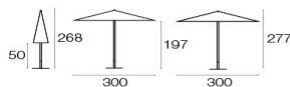

## Descrizione

Codice: **781+932+936**  
Tipologia: **Palo centrale**  
Collezione: **Signoria**

Palo: Ø5.8 cm  
Cover: Sì  
Cover tipo: FC/982  
Test: UPF Rating 50+

## Dati Tecnici

Larghezza: **300 cm**  
Profondità: **300 cm**  
Altezza: **277 cm**  
Peso: **42.0 Kg**  
Carico statico:

## Imballo

Colli: **2**  
Pezzi per confezione: **1**  
Dimensioni: **27x27x289 cm - 68x10x68 cm**  
Volume: **0.256 mc**  
Sacco di polietilene e scatola di cartone.

Signoria / Ombrellone 3x3  
Design /