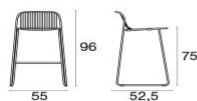

Descrizione

Codice: **436**

Tipologia: **Sgabelli**

Collezione: **Riviera**

Impilabile: 8

Carico statico: 200 Kg

Altezza seduta: 75 cm

Dati Tecnici

Larghezza: **55 cm**

Profondità: **52.50 cm**

Altezza: **96 cm**

Peso: **6.6 Kg**

Carico statico: **200 Kg**

Cuscino per la seduta:

Imballo

Colli: **1**

Pezzi per confezione: **2**

Dimensioni: **111x71x58 cm**

Volume: **0.457 mc**

Sacco di polietilene e scatola di cartone.

Riviera / Sgabello
Design / Lucidi / Pevere

Colori

16

Azzurro Marina