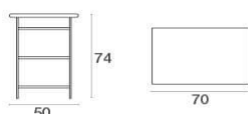

Descrizione

Codice: **334**

Tipologia: **Pieghevoli**

Collezione: **Arc en ciel**

Pieghevole: Si

Forma: Rettangolari

Dati Tecnici

Larghezza: **70 cm**

Profondità: **50 cm**

Altezza: **74 cm**

Peso: **8.10 Kg**

Carico statico:

Cuscino per la seduta:

Imballo

Colli: **1**

Pezzi per confezione: **1**

Dimensioni: **94x15x58 cm**

Volume: **0.082 mü**

Sacco di polietilene e scatola di cartone.

Arc en ciel / Tavolo rettangolare pieghevole
70x50
Design /

Colori

Azzurro Marina

Verde Militare

Ferro Antico