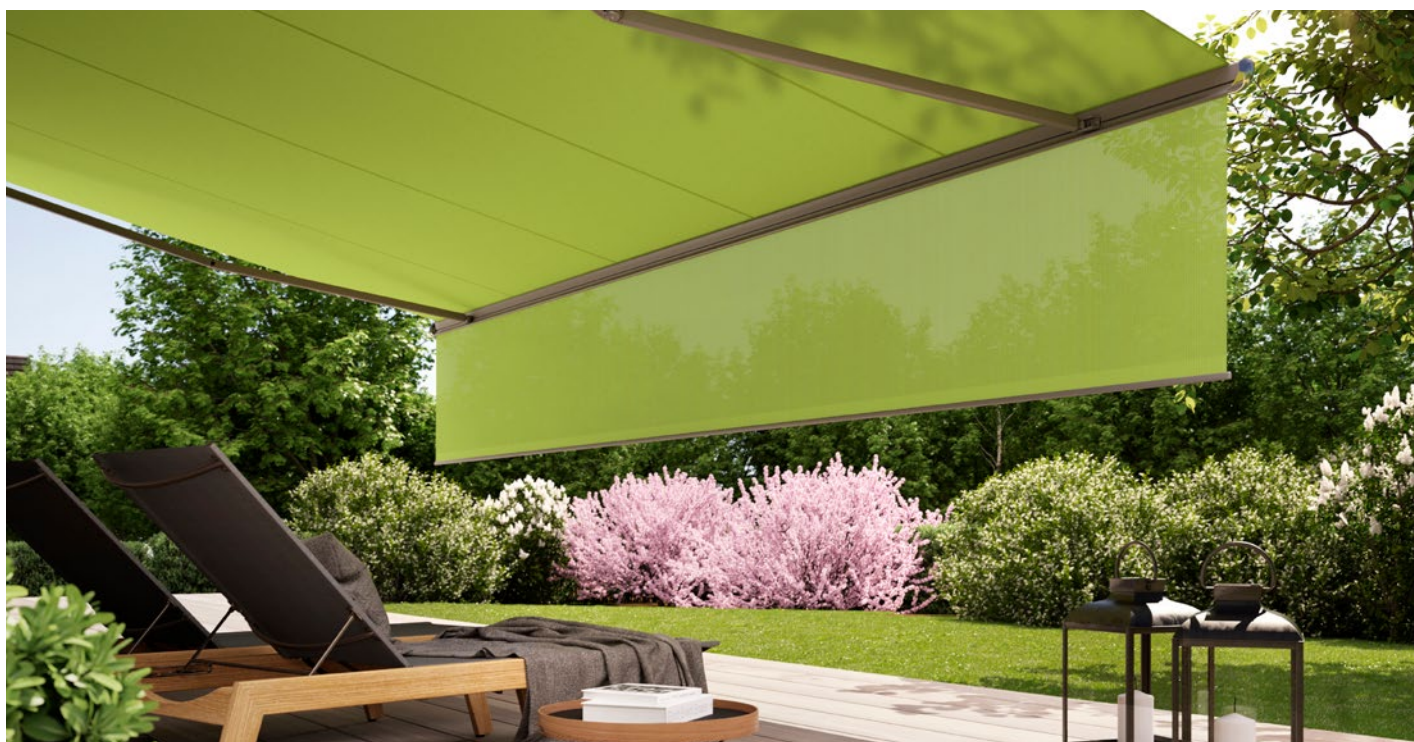

mx_1600

Una delle più belle.
In lungo e in largo.

markilux
La migliore sotto al sole

mx_1600

markilux

La migliore sotto al sole

markilux 1600

Grazie alla sua forma espressiva armonica e semirotonda è stata premiata con il IF product design award. Ma anche da aperta è assolutamente perfetta. In quanto tende da sole a semi-cassonetto, la markilux 1600 è aperta verso il basso. Un tettuccio protettivo si adatta all'inclinazione della tenda da sole, e a tenda chiusa si inserisce perfettamente nel profilo frontale e protegge così il telo contro la pioggia. Se date un'occhiata alle tende dei vicini, vi renderete conto che la vostra è decisamente la più bella di tutte in lungo e in largo.

Tenda da sole a semi-cassonetto
max. 710 × 400 cm

Braccio estensibile

Catena doppia,
opzione: tendine bionico

Opzioni

Faretti LED integrati
nel profilo frontale,
tappi laterali cromati lucidi,
Ombrissima,
volant,
modello accoppiato,
stretch

Elementi cromati lucidi

Sottolineate la forma espressiva della vostra
tenda da sole markilux 1600 a semi-cassonetto
con elementi brillanti sul profilo frontale.

outdoor design

Tel. 031 360380 • info@cliccaverde.it
www.cliccaverde.it